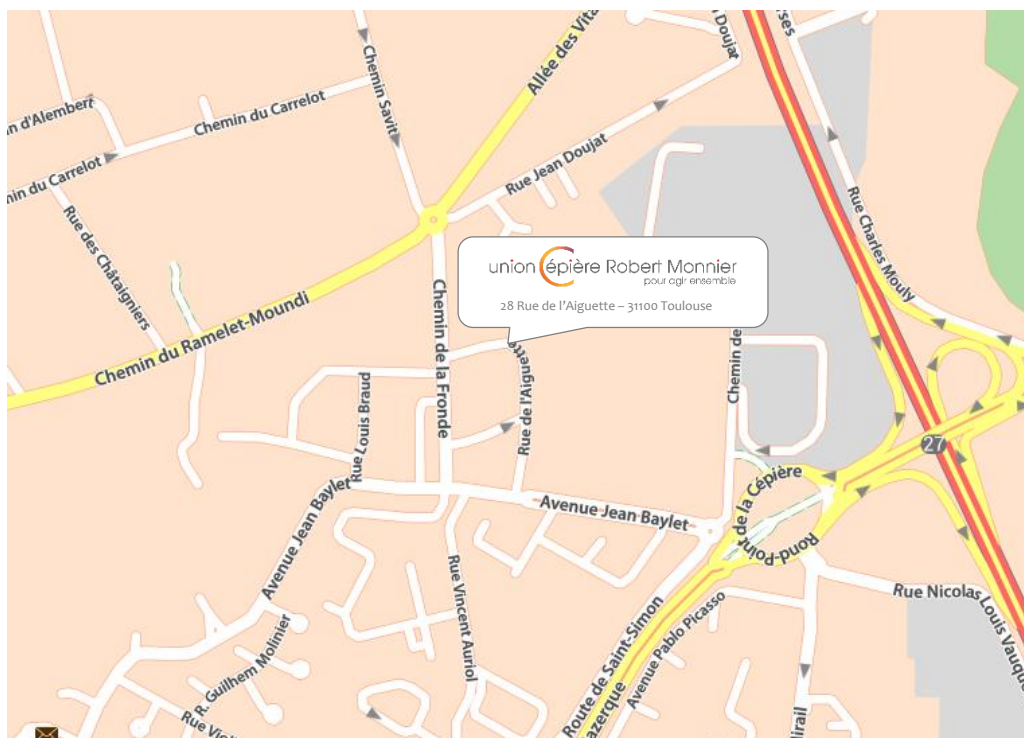

28 Rue de l'Aiguette  
15 Chemin de la Fronde  
31100 TOULOUSE

## En voiture

Prendre la sortie "La Cépière" (27).

Suivre la voie de droite et continuer tout droit avenue Louis Bazerque (400m).

Tourner à droite juste avant la station Total Access.

Au rond-point prendre la 1<sup>ère</sup> rue à droite.

Au rond-point suivant, tourner à gauche.

Continuer tout droit et prendre la 1<sup>ère</sup> rue à droite après le lycée.

**Un parking est à votre disposition au 15 chemin de la Fronde.**

### Métro : Station Basso Cambo (ligne A)

- **Bus 87 (dir. Cité scolaire Rive Gauche)** : Descendre arrêt Fronde. Rejoindre la rue de l'Aiguette par avenue Jean Baylet et le chemin de la Fronde.